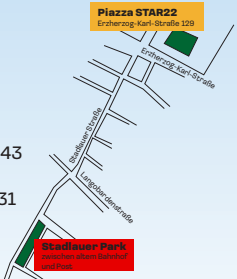

Bäckerei Konditorei: Bucher - 0664 5129131

Wein, Säfte: Josef Rieder - 0664 3738651

+ abwechselnd im **Stadlauer Park** und auf der **Piazza STAR22** (Erzherzog-Karl-Straße 129)

+ jede Woche von **8 bis 12 Uhr**

Weihnachten

wöchentlich abwechselnd zwischen

Stadlauer Park

Piazza STAR22

Erzherzog-Karl-Str. 129

Termine 2022
Bauernmarkt Stadlau